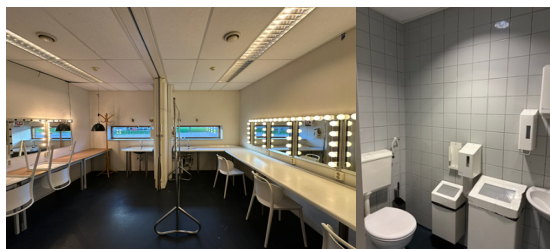

1 douche

1 toilet

1 strijkplank + strijkbout

De afstand tot het toneel is 6 meter zonder hoogteverschil

Krachtstroom(Cee---Form 3F---N---A)

Toneel links	1 x 32A aansluiting 20A per fase afgezekerd(Audio)
Toneel rechts	1 x 125A aansluiting 80A per fase afgezekerd 1 x 63A aansluiting 60A per fase afgezekerd
Zaal	1 x 63A aansluiting 50A per fase afgezekerd
Zijbrug links	1 x 32A aansluiting 16A per fase afgezekerd
Zijbrug rechts	1 x 16A aansluiting 16A per fase afgezekerd
Regiecabine	Diverse Shuko aansluitingen voor audio