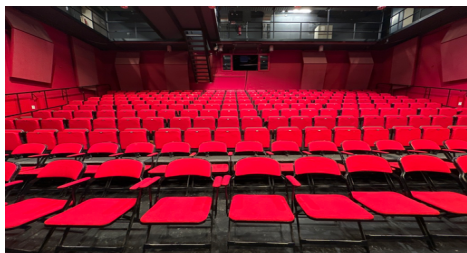

Technische Lijst - De Landing

Afmetingen

Zaal			14,30 mtr
	Diepte	effectief	17,00 mtr
	Hoogte	tot onderkant brug	6,00 mtr
	Hoogte		8,48 mtr

Speelvlak

Diepte tot horizontodoek	9,10 mtr
Afstand tot afstopping rondom	14,00 mtr

Tribune

Breedte 14,50 mtr

Diepte 8,50 mtr

Zaalcapaciteit

Zitplaatsen tribune + 1 rij extra stoelen	220
Zitplaatsen tribune + 2 extra rijen stoelen	240

Stoffering

Afstopping	Fond, zijzwart
Horizontodoek	12 x 5 mtr