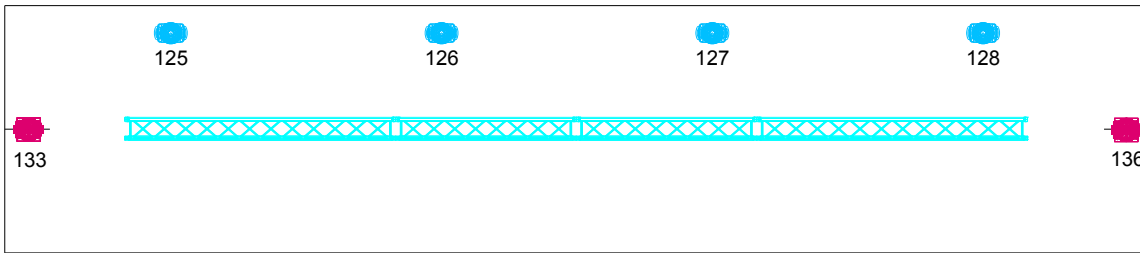

66 67 68 69 70 71 72 73
Vloeraansluitingen

vs 53 54 55 56 57 58 59 60 61 62 63 64 65 vs