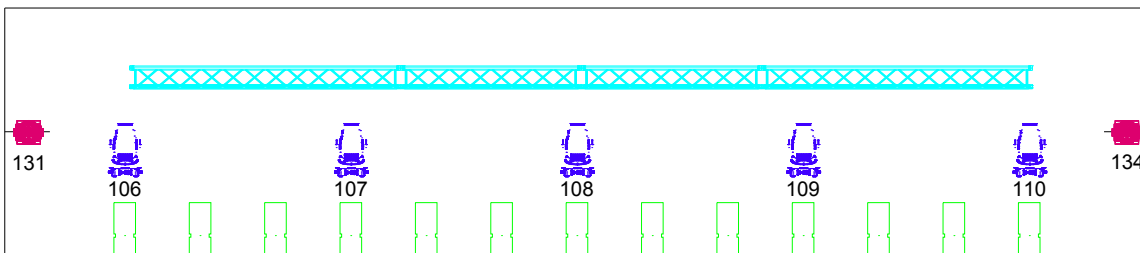

Brug 4

vs 14 15 16 17 18 19 20 21 22 23 24 25 26 vs