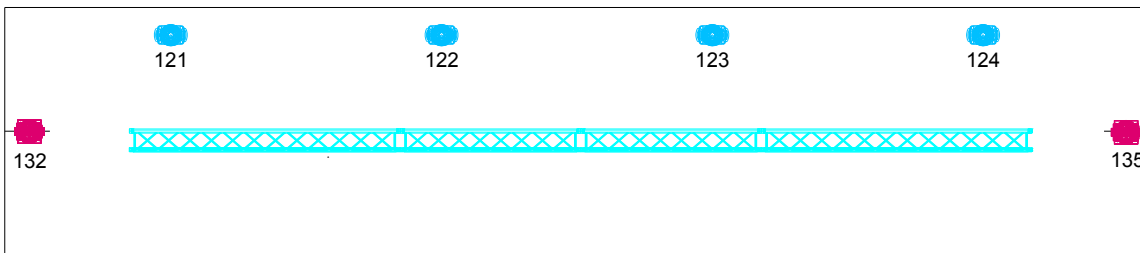

Brug 6

vs 40 41 42 43 44 45 46 47 48 49 50 51 52 vs

Brug 5

vs 27 28 29 30 31 32 33 34 35 36 37 38 39 vs