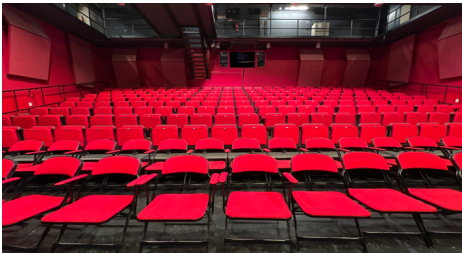

Technische Lijst - De Landing

Afmetingen

Zaal	Breedte		14,30 mtr
	Diepte	effectief	17,00 mtr
	Hoogte	tot onderkant brug	6,00 mtr
	Hoogte		8,48 mtr

Speelvlak

Diepte tot horizontodoek	9,10 mtr
Afstand tot afstopping rondom	14,00 mtr

Tribune

Breedte 14,50 mtr

Diepte 8,50 mtr

Zaalcapaciteit

Zitplaatsen tribune + 1 rij extra stoelen	220
Zitplaatsen tribune + 2 extra rijen stoelen	240

Stoffering

Afstopping	Fond, zijzwart
Horizontodoek	12 x 5 mtr